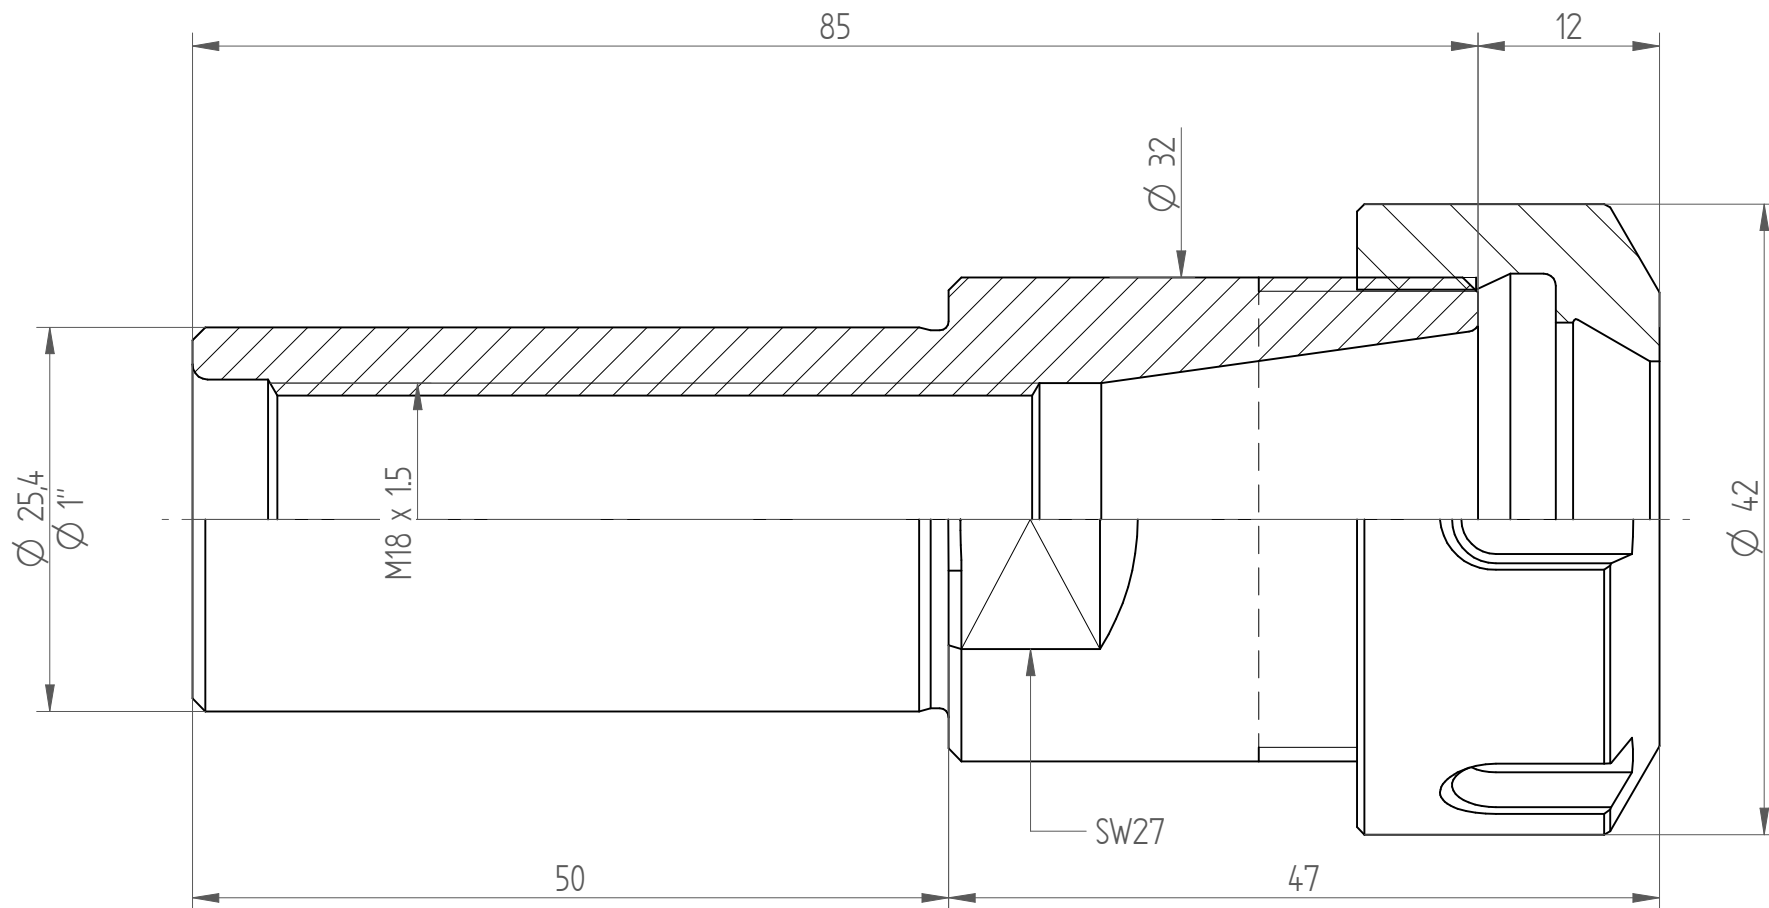

Swiss
Precision
Tools

REGO-FIX®

REGO-FIX AG
Obermattweg 60
4456 Tenniken / Switzerland

Phone +41 61 976 14 66
Fax +41 61 976 14 14
www.rego-fix.com

This is a non-controlled copy. All information given herein is subject to change without notice

The information given herein has been carefully checked and is believed to be correct. REGO-FIX, however, assumes no responsibility or liability for any errors, inaccuracies or omissions that may appear in this drawing

This document is subject to copyright laws. No part of this document may be reproduced or transmitted in any form or any means, electronic or mechanic, for any purpose, without the express written permission of REGO-FIX

Type : CYL1"x050_ER25
Part No. : 262512521
Date : 09.02.2015
Scale : 2:1